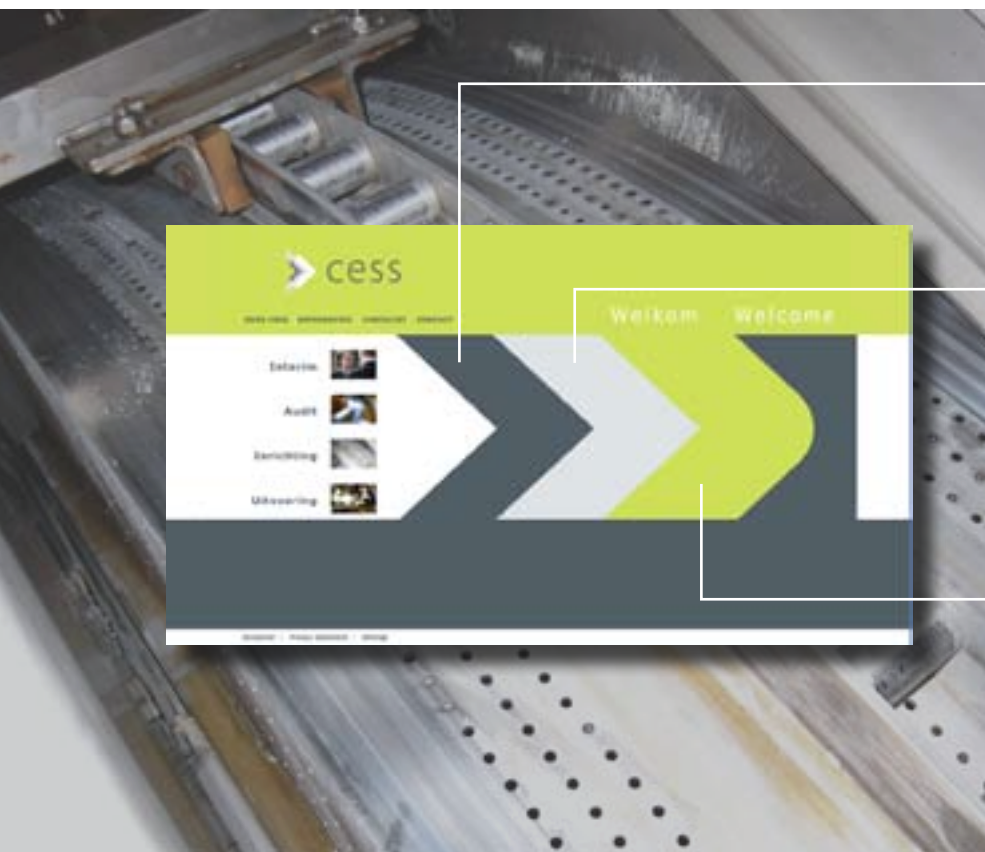

Is uw **onderhoudsbudget** een kopie van vorig jaar, min 5%?

Dan wordt het tijd voor CESS!

proCESS

CESS is de praktische analyticus op uw werkvloer en analyseert uw huidige productieproCESS.

progrESS

Door een mensgerichte benadering en inlevingsvermogen in de organisatie maakt CESS complexe zaken simpel.

sucCESS

Onze analyse en implementatie zorgen voor een zo efficiënt mogelijk productieproces: CESS garandeert sucCESS!

CESS biedt oplossingen op het gebied van:

- > Interim
- > Audit
- > Inrichting
- > Uitvoering